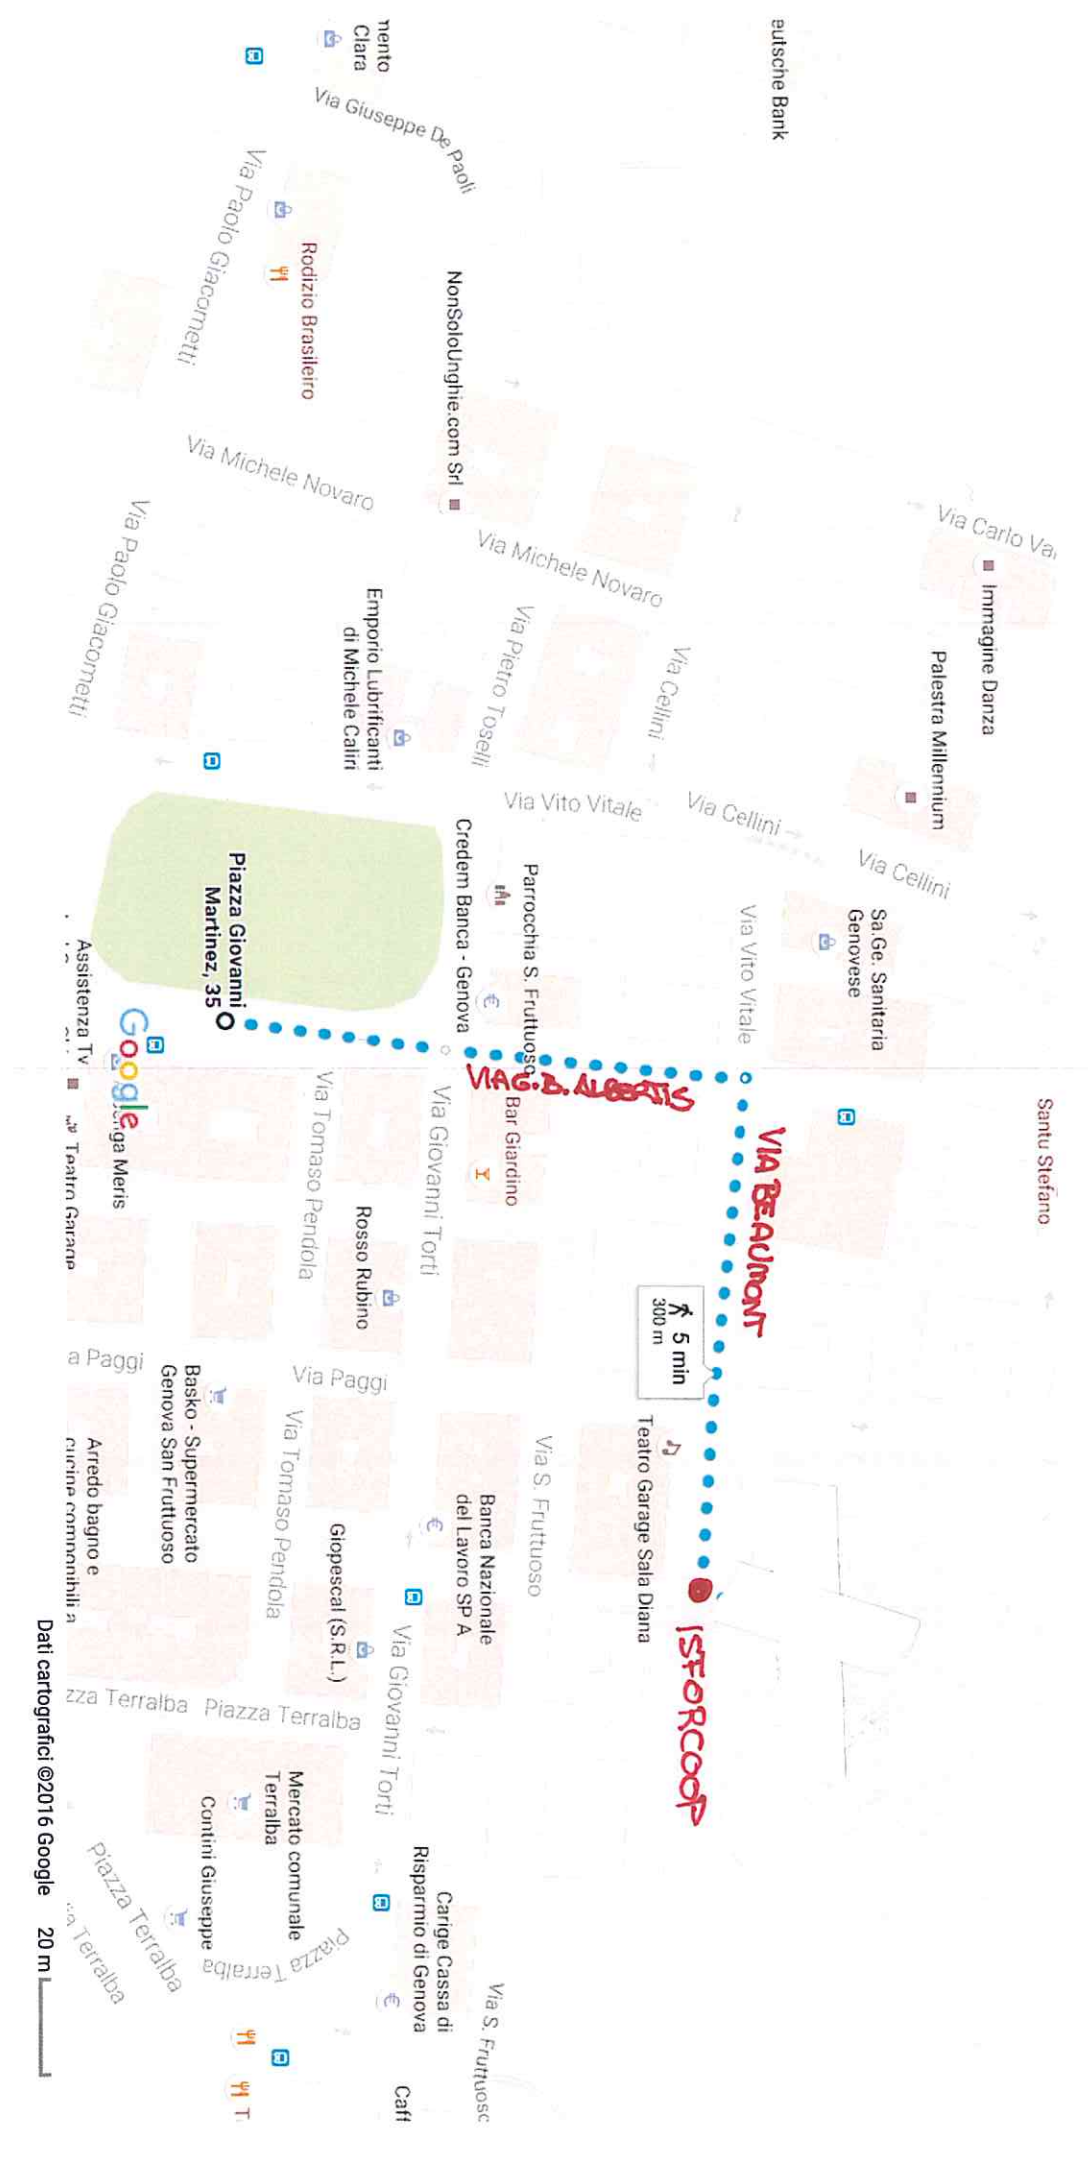

Google Maps da Piazza Giovanni Martinez, 35, 16143 Genova a

ISFORCOOP Genova, GE

A piedi 300 m, 5 min

via Via Contubernio G. B. D'Albertis e Via Paolo Revelli Beaumont

5 min  
300 m

Dati cartografici ©2016 Google 20 m